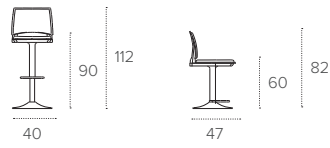

# VALENCIA

SGABELLO / STOOL

COD. SG193

L 40 P 47 H 60/82 - 90/112 cm

### STRUTTURA / FRAME

POLIPROPILENE  
Polypropylene

8008  
BIANCO  
WHITE