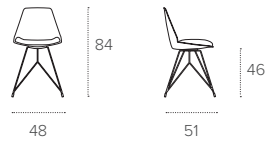

# VALENCIA

SEDIA / CHAIR

COD. SE193

L 48 P 51 H 46 / 84 cm

### SEDUTA / SEAT

POLIPROPILENE  
Polypropylene

8008  
BIANCO  
WHITE