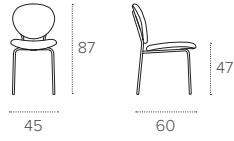

VANCOUVER

SEDIA/CHAIR

COD. SE198

L 45 P 60 H 47/87 cm

FINITURE / FINISHES

STRUTTURA / FRAME

METALLO
Metal

0122
GRAFITE
GRAPHITE