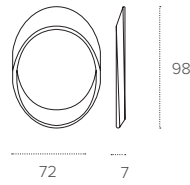

VANITY

SPECCHIERA / MIRROR

COD. SS401

L 72 P 7 H 98 CM

Provisto di sistema di montaggio orizzontale o verticale
Featuring both horizontal and vertical fixing system.

FINITURE / FINISHES

STRUTTURA / FRAME

POLIURETANO
Polyurethane

8208
BIANCO
WHITE

8204
ORO
GOLD

8210
NERO
BLACK

8212
BRONZO
BRONZE

8221
GRAFITE
GRAPHITE

RAL

La struttura può essere verniciata con colore del codice RAL a vostra scelta.
The frame can be painted with the RAL color code of your choice.
Le cadre peut être peint avec la couleur du code RAL de votre choix.
El marco se puede pintar con el color de código RAL de su elección.