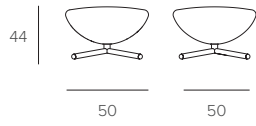

VOVO

POUF / POUF

COD. PF1B8

L 50 P 50 H 44 cm