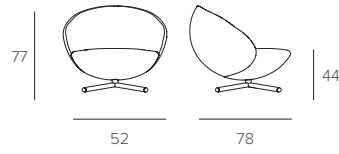

VOVO

POLTRONA / ARMCHAIR

COD. PT1B8

L 52 P 53 H 77/44 cm

FINITURE / FINISHES

STRUTTURA / FRAME

METALLO
Metal

0122
GRAFITE
GRAPHITE

COD. PF1B8

L 50 P 50 H 44 cm

FINITURE / FINISHES

STRUTTURA / FRAME

METALLO
Metal

0122
GRAFITE
GRAPHITE

0139
TERRA
EARTH

SEDUTA / SEAT