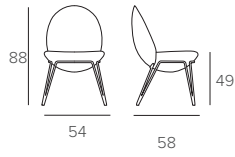

VOVO

SEDIA/CHAIR

COD. SE1B8

L 54 P 58 H 88/49 cm

FINITURE / FINISHES

STRUTTURA / FRAME

METALLO
Metal

0112
BRONZO
BRONZE

0110
NERO
BLACK

0122
GRAFITE
GRAPHITE

0139
TERRA
EARTH

SEDUTA / SEAT

GENTLE-TOUCH

6R10
INCHIOSTRO
Ink black

6R47
MOKA
MOKA

6R22
TITANIO
TITANIUM