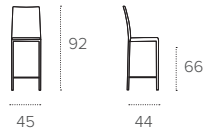

ZARA

SGABELLO / STOOL

COD. SG171

L 45 P 44 H 66 / 92 cm

FINITURE / FINISHES

STRUTTURA / FRAME

METALLO
Metal

0108
BIANCO
WHITE