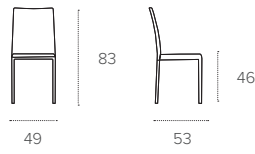

ZARA

SEDIA/CHAIR

COD. SE171

L 49 P 53 H 46 / 83 cm

FINITURE / FINISHES

STRUTTURA / FRAME

METALLO
Metal

0108
BIANCO
WHITE

0110
NERO
BLACK

0122
GRAFITE
GRAPHITE

0124
GHIACCIO
ICE GREY

0112
BRONZO
BRONZE

SEDUTA / SEAT

SOFT-TOUCH VINTAGE
Vintage Soft-Touch

6H08
BIANCO
VINTAGE
VINTAGE WHITE

6H10
NERO VINTAGE
VINTAGE BLACK