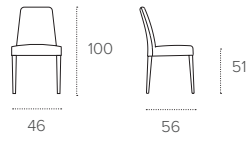

ZURIGO

SEDIA/CHAIR

COD. SE503

L 46 P 56 H 51 / 100 cm

FINITURE / FINISHES

STRUTTURA / FRAME

LEGNO LACCATO
Lacquered wood

1208
BIANCO
WHITE

1210
NERO
BLACK

1221
GRAFITE
GRAPHITE

1224
GHIACCIO
ICE GREY

1266
CORDA
CORDA

SEDUTA / SEAT

PVC SOFT-TOUCH
Soft-touch pvc

6C08
BIANCO
WHITE

6C10
NERO
BLACK