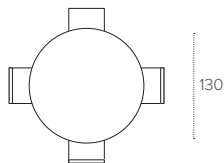

# CRONOS WOOD

TAVOLO FISSO ROTONDO / ROUND NON-EXTENDABLE TABLE

COD. TP1B0

Ø 130 H 75 cm