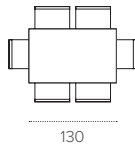

# ENEA

TAVOLO ALLUNGABILE RETTANGOLARE / RECTANGULAR EXTENDABLE TABLE

COD. TA1D9

L 130 / 180 P 85 H 75 cm

**SCOPRI IL SISTEMA  
DI APERTURA!**  
DISCOVER THE  
OPENING SYSTEM!  
DÉCOUVREZ  
LE SYSTÈME  
D'OUVERTURE!  
¡DESCUBRE EL  
SISTEMA DE  
APERTURA