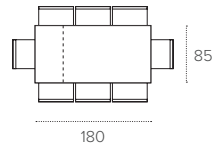

# ENEA

TAVOLO ALLUNGABILE RETTANGOLARE / RECTANGULAR EXTENDABLE TABLE

COD. TA1D9

L 130 / 180 P 85 H 75 cm

**SCOPRI IL SISTEMA  
DI APERTURA!**  
DISCOVER THE  
OPENING SYSTEM!  
DÉCOUVREZ  
LE SYSTÈME  
D'OUVERTURE!  
¡DESCUBRE EL  
SISTEMA DE  
APERTURA