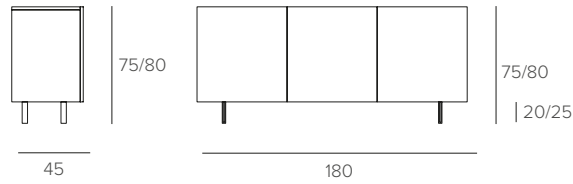

# ALTEA

MADIA / SIDEBBOARD

COD. MA119

L 180 P 45 H 75/80 cm

KIT PIEDINI H 25 CM  
FEET H 25 CM

KIT PIEDINI H 20 CM  
FEET H 20 CM

## FINITURE / FINISHES

PIEDINI  
FEET  
H 20 - 25 CM

METALLO  
Metal

0112  
BRONZO  
BRONZE

0123  
FERRO  
IRON

0139  
TERRA  
EARTH

0176  
ORO ROSA  
PINK GOLD

STRUTTURA  
FRAME

# ALTEA

MADIA / SIDEBBOARD

COD. MA124

L 220 P 45 H 75/80 cm

KIT PIEDINI H 25 CM  
FEET H 25 CM

KIT PIEDINI H 20 CM  
FEET H 20 CM