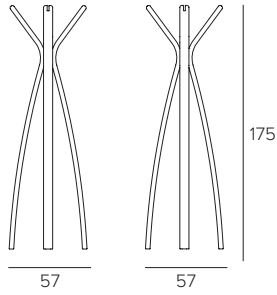

APP

COMPLEMENTI / COMPLEMENTS

COD. FA601

L 57 P 57 H 175 cm

FINITURE / FINISHES

STRUTTURA / FRAME

METALLO
Metal

0139
TERRA
EARTH