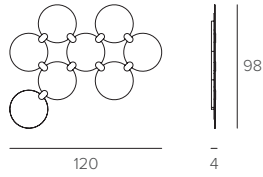

ATOMO

SPECCHIERA / MIRROR

COD. SSC23

L 120 P 4 H 98 cm

FINITURE / FINISHES

STRUTTURA / FRAME

METALLO
Metal

0110
NERO
BLACK