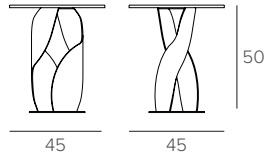

COCKTAIL

TAVOLINO DA SALOTTO/COFFEE TABLE

COD. TL188

L 45 P 45 H 50 cm

ABBINAMENTI FISSI / FIXED PAIRINGS

STRUTTURA / FRAME

METALLO
Metal

0122
GRAFITE
GRAPHITE