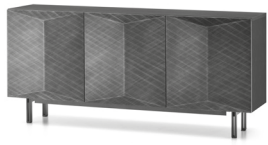

DALIA

MADIA / SIDEBBOARD

COD. MA120

L 180 P 45 H 75/80

KIT PIEDINI H 25 CM
FEET H 25 CM

KIT PIEDINI H 20 CM
FEET H 20 CM

FINITURE / FINISHES

PIEDINI
FEET
H 20 - 25 CM

METALLO
Metal

0112
BRONZO
BRONZE

0123
FERRO
IRON

0139
TERRA
EARTH

0176
ORO ROSA
PINK GOLD

STRUTTURA
FRAME

LAMINATO SPAZZOLATO
Brushed laminate

1L46
ARGILLA
CLAY

1L62
VULCANO
VOLCANO

LAMINATO OPACO
Matt laminate

1N25
SABBIA
SAND

LAMINATO EFFETTO LEGNO
Wood-effect laminate

1707
NOCE
NATURALE
NATURAL
WALNUT

1771
NOCE TABACCO
TOBACCO
WALNUT

FRONTALE ANTA
DOOR FRONT

LACCATO SPAZZOLATO
Brushed laminate

1242
BRONZO
BRONZE

1241
ARGENTO
SILVER

DALIA

MADIA / SIDEBBOARD

COD. MA125

L 220 P 45 H 75/80

KIT PIEDINI H 25 CM
FEET H 25 CM

KIT PIEDINI H 20 CM
FEET H 20 CM