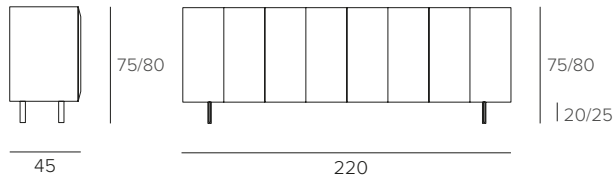

1707
NOCE
NATURALE
NATURAL
WALNUT

1771
NOCE TABACCO
TOBACCO
WALNUT

DEMETRA

MADIA / SIDEBBOARD

COD. MA123

L 220 P 45 H 75/80 cm

KIT PIEDINI H 25 CM
FEET H 25 CM

KIT PIEDINI H 20 CM
FEET H 20 CM