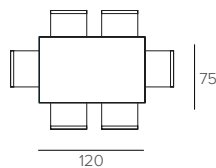

DIONE WOOD

TRASFORMABILE ALLUNGABILE / TRANSFORMABLE EXTENDABLE

COD. TA1G8

L 180 P 75 H 35/75 cm

FINITURE / FINISHES

STRUTTURA / FRAME

METALLO
Metal

8210
NERO
BLACK