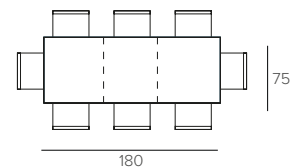

DIONE WOOD

TRASFORMABILE ALLUNGABILE / TRANSFORMABLE EXTENDABLE

COD. TA1G8

L 180 P 75 H 35/75 cm

FINITURE / FINISHES

STRUTTURA / FRAME

METALLO
Metal

8210
NERO
BLACK