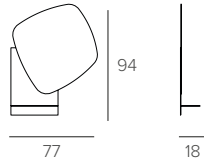

# DOUBLE TROUBLE

SPECCHIERA / MIRROR

COD. SSC30

L 77 P 18 H 94 cm