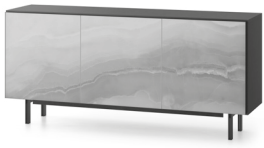

GIUNONE NEW

MADIA / SIDEBORD

COD. MA127

L 180 P 45 H 75/80 cm

KIT PIEDINI H 25 CM
FEET H 25 CM

KIT PIEDINI H 20 CM
FEET H 20 CM

FINITURE / FINISHES

PIEDINI
FEET
H 20 - 25 CM

METALLO
Metal

0112
BRONZO
BRONZE

0123
FERRO
IRON

0139
TERRA
EARTH

0176
ORO ROSA
PINK GOLD

STRUTTURA
FRAME

LAMINATO SPAZZOLATO
Brushed laminate

1L46
ARGILLA
CLAY

1L62
VULCANO
VOLCANO

LAMINATO OPACO
Matt laminate

1N25
SABBIA
SAND

LAMINATO EFFETTO LEGNO
Wood-effect laminate

1707
NOCE
NATURALE
NATURAL
WALNUT

1771
NOCE TABACCO
TOBACCO
WALNUT

FRONTALE ANTA
DOOR FRONT

GRES
Stoneware