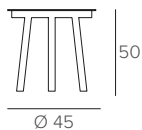

2821
FUMÉ
SMOKE

KYOTO CORNER

TAVOLINO DA SALOTTO/COFFEE TABLE

COD. TL190

Ø 45 H 50 cm

FINITURE / FINISHES

STRUTTURA / FRAME

METALLO
Metal