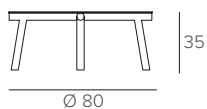

KYOTO

TAVOLINO DA SALOTTO/COFFEE TABLE

COD. TL189

Ø 80 H 35 cm

FINITURE / FINISHES

STRUTTURA / FRAME

METALLO
Metal

0108
BIANCO
WHITE