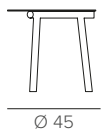

2821
FUMÉ
SMOKE

KYOTO CORNER

TAVOLINO DA SALOTTO/COFFEE TABLE

COD. TL190

Ø 45 H 50 cm

FINITURE / FINISHES

STRUTTURA / FRAME

METALLO
Metal