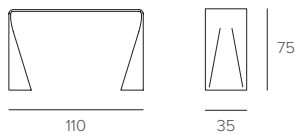

LYNX

CONSOLLE/ CONSOLE

COD. COC06

L 110 P 35 H 75 cm

FINITURE / FINISHES

STRUTTURA / FRAME

VETRO
Glass

2012
MIELE