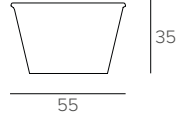

LYRA

TAVOLINO DA SALOTTO/COFFEE TABLE

COD. TLC27

L 110 P 55 H 35 cm

STRUTTURA E TOP
FRAME AND TOP

VETRO ONDULATO
Wavy glass

2822
CENERE
ASH

2813
MIELE
HONEY