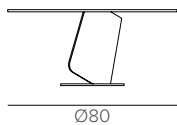

MIRAGGIO

TAVOLINO DA SALOTTO/COFFEE TABLE

COD. TLC28

Ø 80 H 35 cm

STRUTTURA E TOP
FRAME AND TOP

VETRO
Glass

2022
CENERE

2012
MIELE

MIRAGGIO CORNER

TAVOLINO DA SALOTTO/COFFEE TABLE

COD. TLC29

Ø 45 H 50 cm

STRUTTURA E TOP
FRAME AND TOP

VETRO
Glass

2022
CENERE

2012
MIELE