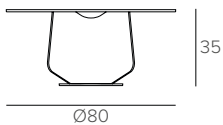

MIRAGGIO

TAVOLINO DA SALOTTO/COFFEE TABLE

COD. TLC28

Ø 80 H 35 cm

STRUTTURA E TOP
FRAME AND TOP

VETRO
Glass

2022
CENERE

2012
MIELE

MIRAGGIO CORNER

TAVOLINO DA SALOTTO/COFFEE TABLE

COD. TLC29

Ø 45 H 50 cm

STRUTTURA E TOP
FRAME AND TOP

VETRO
Glass

2022
CENERE

2012
MIELE