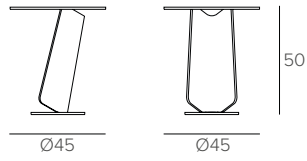

MIRAGGIO

TAVOLINO DA SALOTTO/COFFEE TABLE

COD. TLC28

Ø 80 H 35 cm

STRUTTURA E TOP
FRAME AND TOP

VETRO
Glass

2022
CENERE

2012
MIELE

MIRAGGIO CORNER

TAVOLINO DA SALOTTO/COFFEE TABLE

COD. TLC29

Ø 45 H 50 cm

STRUTTURA E TOP
FRAME AND TOP

VETRO
Glass

2022
CENERE

2012
MIELE