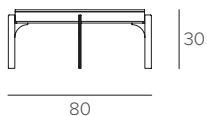

MUSEO

TAVOLINO DA SALOTTO/COFFEE TABLE

COD. TL191

Ø 80 H 30 cm

ABBINAMENTI FISSI / FIXED PAIRINGS

STRUTTURA / FRAME

METALLO
Metal

0110
NERO
BLACK