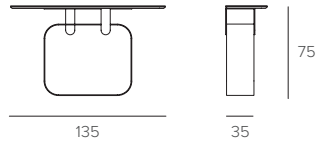

# QUADRA

CONSOLLE/ CONSOLE

COD. CO184

L 135 P 35 H 75 cm