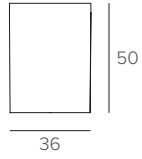

QUASAR

TAVOLINO DA SALOTTO/COFFEE TABLE

COD. TLC26

L 40 P 36 H 50 cm

STRUTTURA E TOP
FRAME AND TOP

VETRO ONDULATO
Wavy glass

2822
CENERE
ASH

2813
MIELE
HONEY