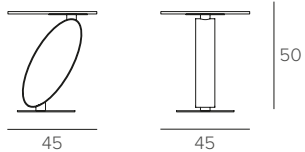

RING

TAVOLINO DA SALOTTO/COFFEE TABLE

COD. TL185

L 45 P 45 H 50 cm

ABBINAMENTI FISSI / FIXED PAIRINGS

STRUTTURA / FRAME

METALLO
Metal

0108
BIANCO
WHITE

0112
BRONZO
BRONZE

PIANO / TOP

GRES
Stoneware

3828
CARRARA

3816
ALABASTRO
ALABASTER