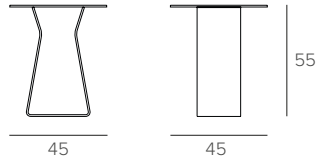

SHOT

TAVOLINO DA SALOTTO/COFFEE TABLE

COD. TLC30

L 45 P 45 H 55 cm

STRUTTURA E TOP
FRAME AND TOP

VETRO
Glass

2022
CENERE

2012
MIELE