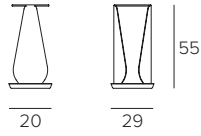

# TILE

COMPLEMENTI / COMPLEMENTS

COD. FA602

L 29 P29 H 55 cm

FINITURE / FINISHES

STRUTTURA / FRAME

METALLO  
Metal

0122  
GRAFITE  
GRAPHITE