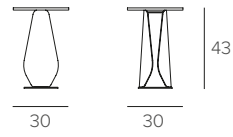

# TILE SET

TAVOLINO DA SALOTTO/COFFEE TABLE

COD. TL187

L 30 P 30 H 50 cm

L 30 P 30 H 43 cm