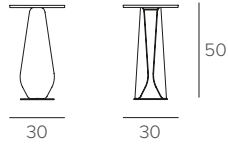

# TILE SET

TAVOLINO DA SALOTTO/COFFEE TABLE

COD. TL187

L 30 P 30 H 50 cm

L 30 P 30 H 43 cm