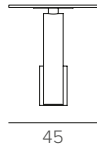

TRILOGY

TAVOLINO DA SALOTTO/COFFEE TABLE

COD. TL186

L 45 P 45 H 50 cm

50

45

45

ABBINAMENTI FISSI / FIXED PAIRINGS

STRUTTURA / FRAME

METALLO
Metal

0122
GRAFITE
GRAPHITE

0139
TERRA
EARTH

PIANO / TOP

GRES
Stoneware

3818
ARABESCATO
ARABESQUE

3660
EMPERADOR