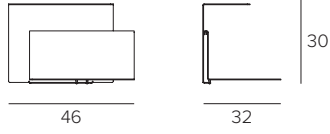

TWIN

COMPLEMENTI / COMPLEMENTS

COD. ML504

L 46 P 32 H 30 cm

FINITURE / FINISHES

STRUTTURA / FRAME

METALLO
Metal

0110
NERO
BLACK