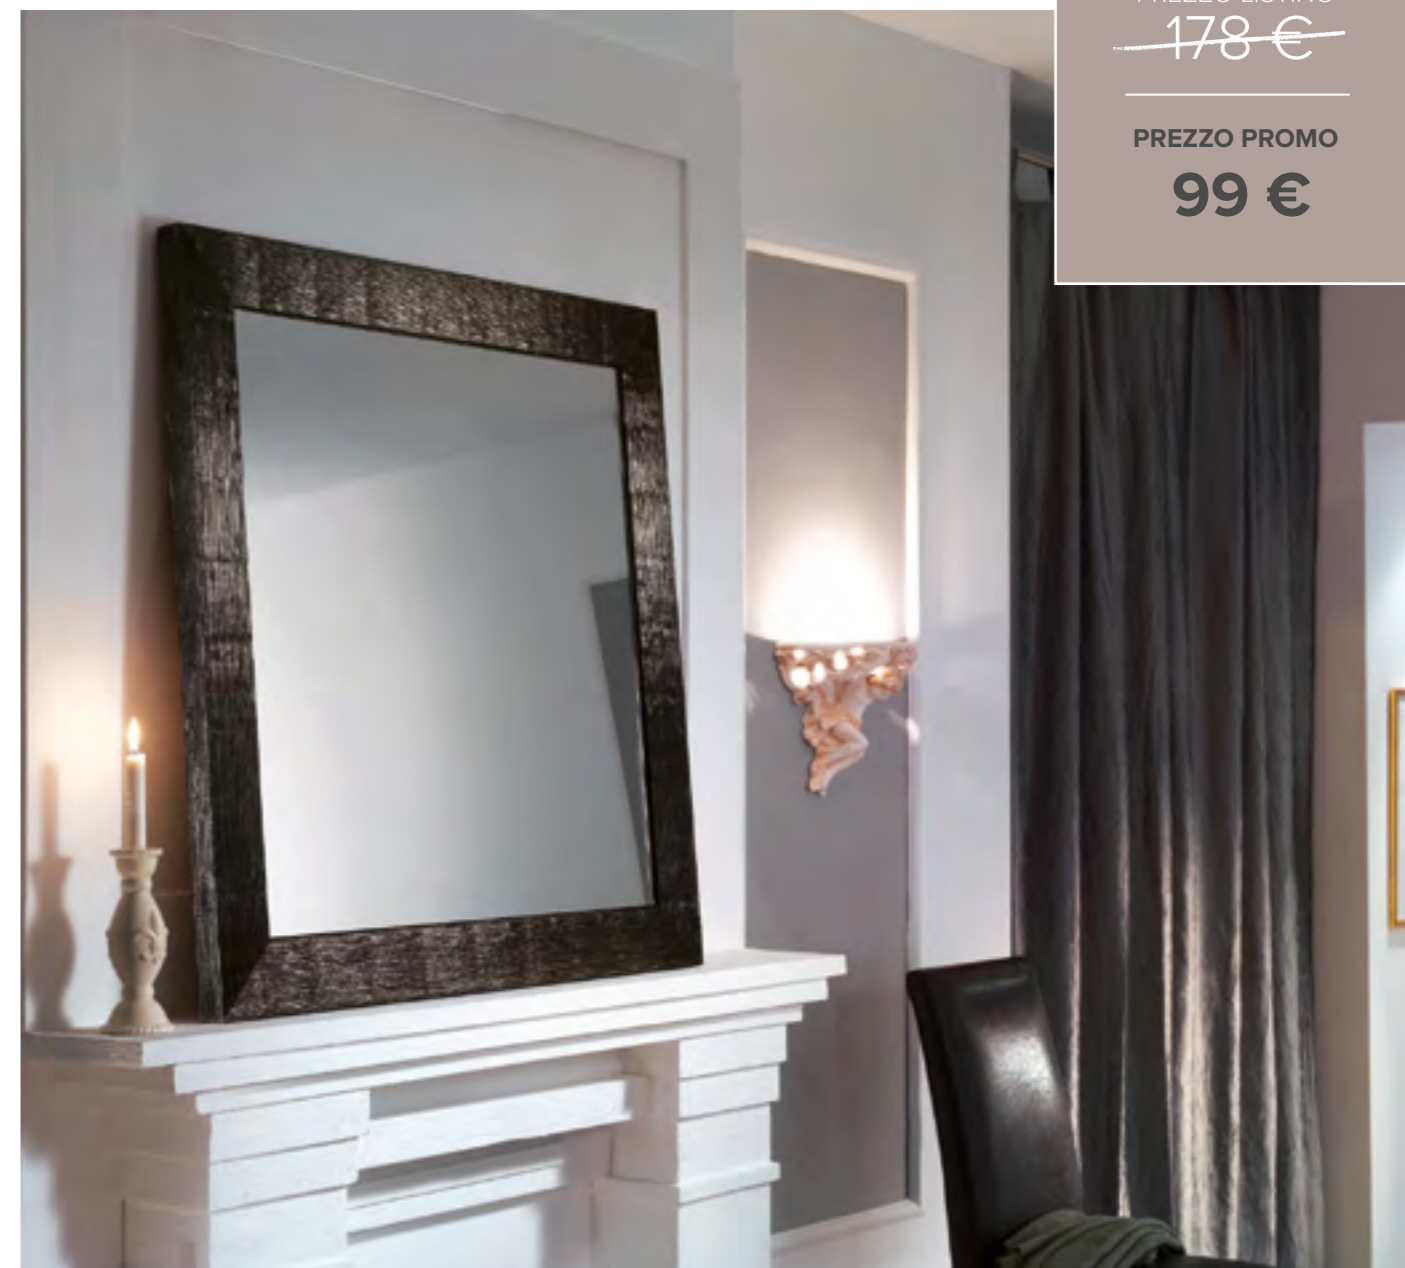

SS500 | SPECCHIERA

P R O M O
COMPLEMENTI

PREZZO LISTINO

~~178 €~~

PREZZO PROMO

99 €

MODUS COD. SS501

Specchiera in ferro e piano in laminato.

Misure: L 80 P 17 H 78 cm

FINITURE DISPONIBILI

VANO METALLO

00
FERRO
VINTAGE

01
FERRO
RETE

PIANO LAMINATO

1727
RUSTICO

1729
DESERTO

1724
CASTORO

SS500 COD. SS500_0303

Specchiera con cornice in legno verniciato.

Misure: L 50 P 3 H 50 cm

FINITURE DISPONIBILI

CORNICE LEGNO

1504
ORO

1508
BIANCO

1510
NERO

1540
SILVER