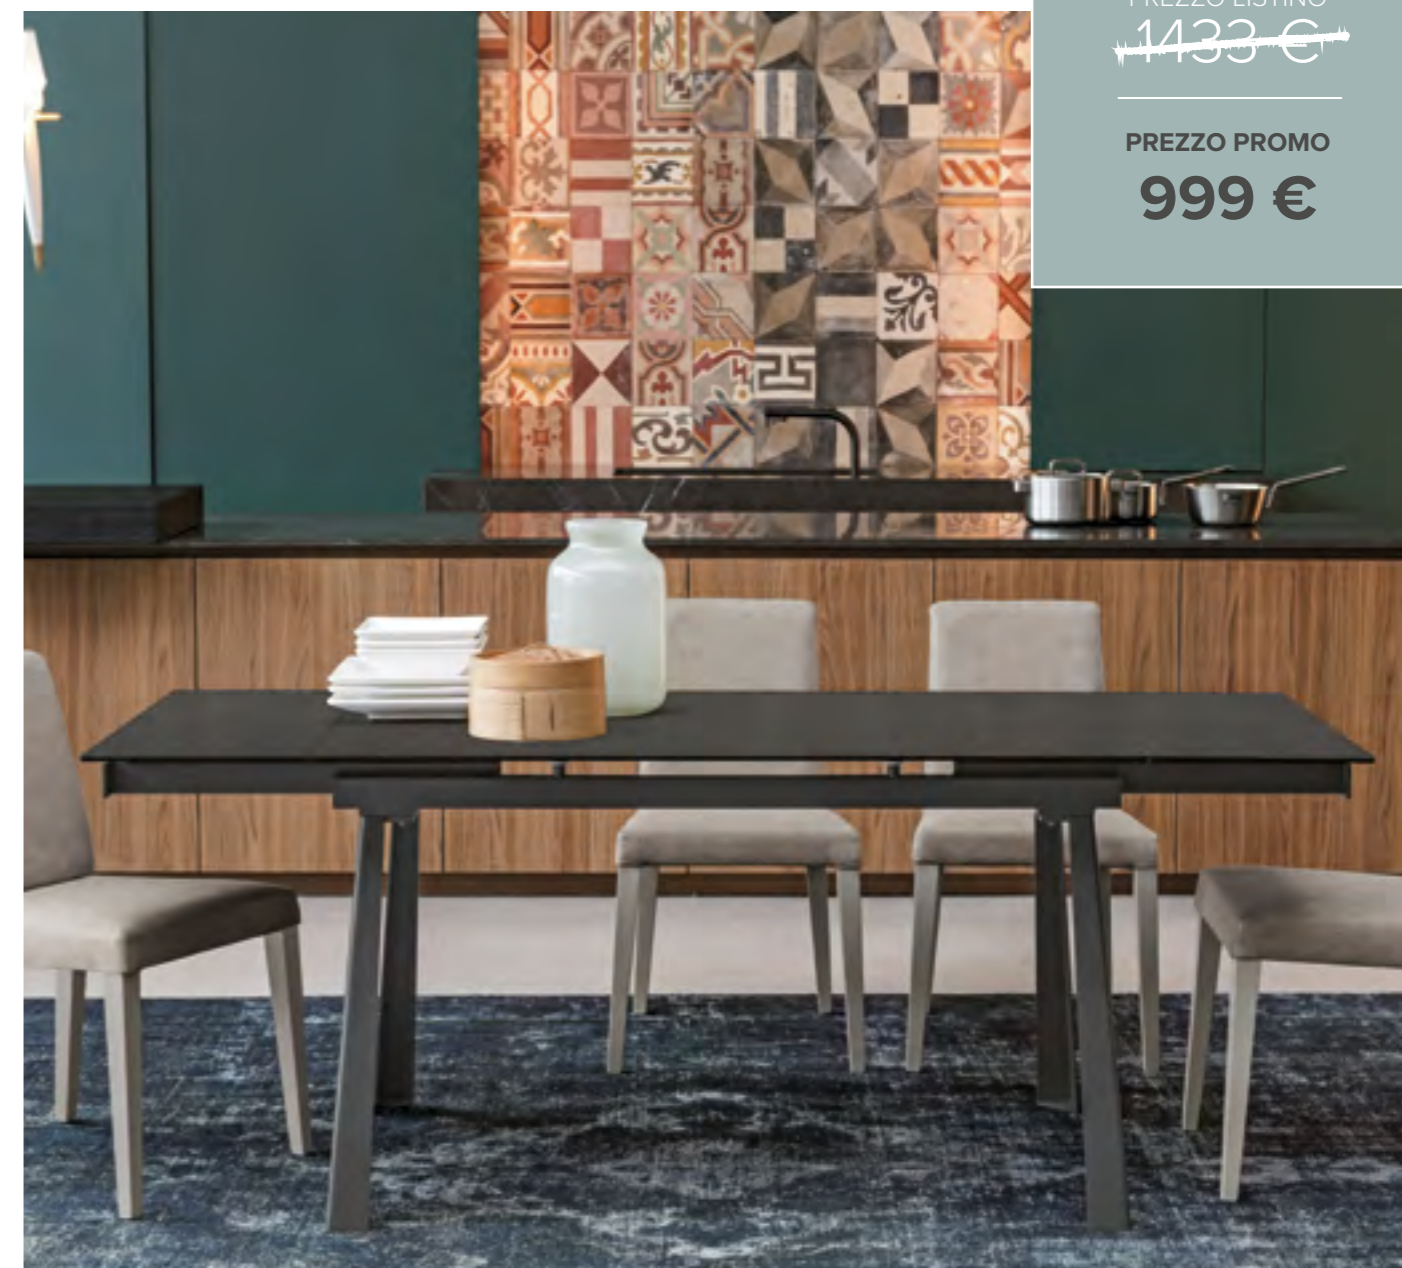

PONENTE 130 | TAVOLO ALLUNGABILE

PROMOGIORNO

PREZZO LISTINO
~~1433 €~~

PREZZO PROMO
999 €

PONENTE 130 COD. TA1B8

Tavolo allungabile con struttura in metallo verniciato, piano ed allunghe in gres o vetro.

Misure: L 130/200 P 85 H 75 cm

FINITURE DISPONIBILI

STRUTTURA METALLO

0108
BIANCO

0509
MARRONE

0640
SPAZZOLATO

PIANO VETRO

2108
EXTRA
BIANCO

2066
CORDA

2021
GRAFITE

PIANO GRES

3521
GRAFITE