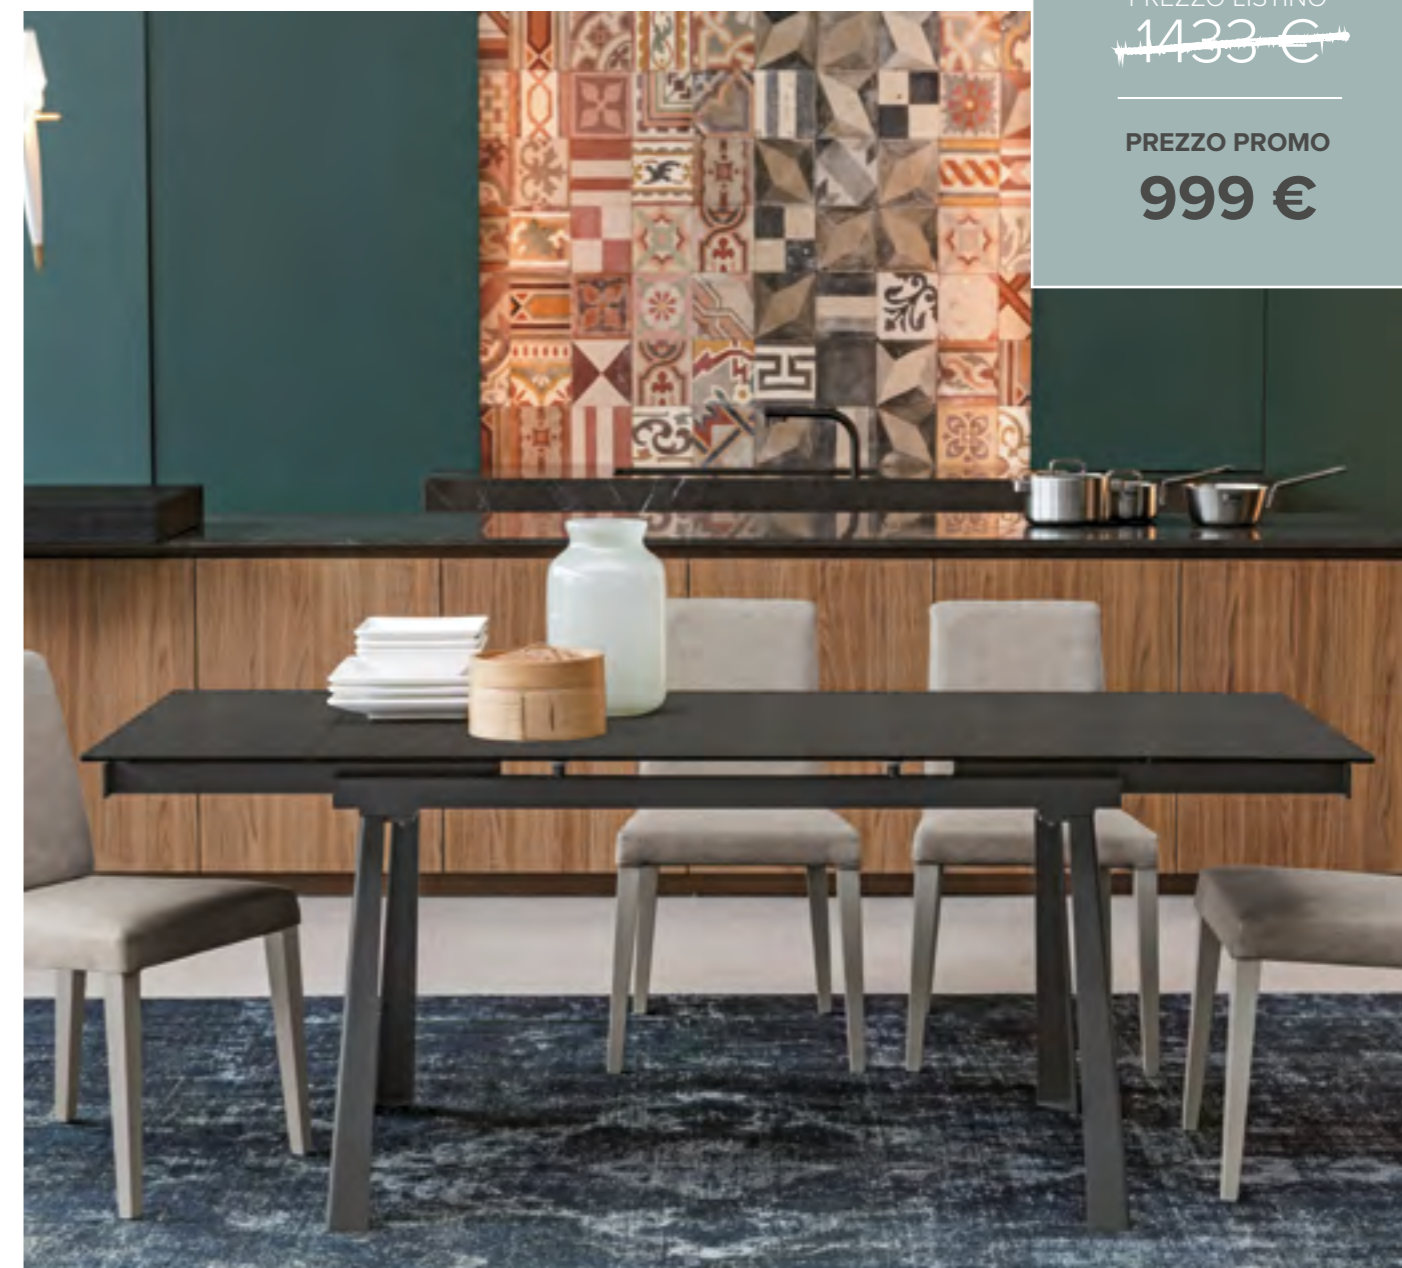

FINITURE DISPONIBILI

STRUTTURA METALLO

0140
SILVER

PIANO GRES

3810
BLACK GOLD

PONENTE 130 | TAVOLO ALLUNGABILE

PROMOGIORNO

PREZZO LISTINO
~~1433 €~~