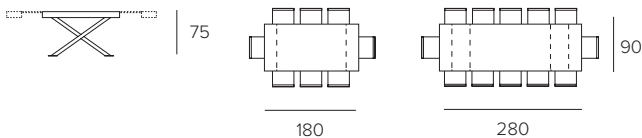

### COD. TA1G7

L 180 / 280 P 90 H 75 cm

RETTANGOLARE LAMINATO  
RECTANGULAR LAMINATE

### COD. TA1G6

L 160 / 240 P 90 H 75 cm

RETTANGOLARE LAMINATO  
RECTANGULAR LAMINATE