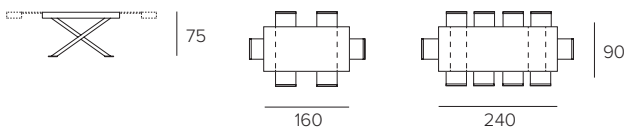

### COD. TA1G7

L 180 / 280 P 90 H 75 cm

RETTANGOLARE LAMINATO  
RECTANGULAR LAMINATE

### COD. TA1G6

L 160 / 240 P 90 H 75 cm

RETTANGOLARE LAMINATO  
RECTANGULAR LAMINATE