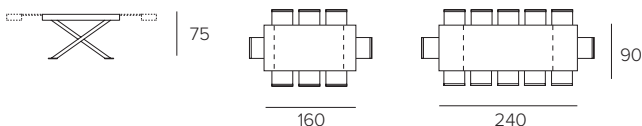

### COD. TA1G7

L 180 / 280 P 90 H 75 cm

RETTANGOLARE LAMINATO  
RECTANGULAR LAMINATE

### COD. TA1G6

L 160 / 240 P 90 H 75 cm

RETTANGOLARE LAMINATO  
RECTANGULAR LAMINATE

### COD. TA1H2

L 160 / 240 P 90 H 75 cm

RETTANGOLARE GRES  
RECTANGULAR GRES