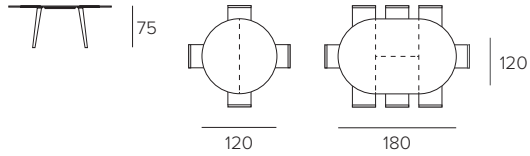

AIACE

AIACE ALLUNGABILE / EXTENDABLE

COD. TA1E1

L 120/180 P 120 H 75 cm

ROTONDO
ROUND

FINITURE / FINISHES

STRUTTURA FRAME

METALLO / Metal