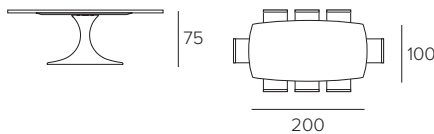

CALICE FISSO / NON - EXTENDABLE

COD. TP217

L 200 P 100 H 75 cm

BOTTICELLA VETRO E GRES
BARREL-SHAPED GLASS AND GRES

FINITURE / FINISHES

STRUTTURA FRAME

AGGLOMERATO / Agglomerate

3004
ORO OPACO
MATT GOLD

3008
BIANCO
WHITE

3010
NERO
BLACK

3012
BRONZO
BRONZE

3021
GRAFITE
GRAPHITE

3039
TERRA
EARTH

3040
ARGENTO SPAZZOLATO
BRUSHED SILVER

3041
BRONZO SPAZZOLATO
BRUSHED BRONZE

3042
CORTEN SPAZZOLATO
BRUSHED CORTEN

3076
ORO ROSA
PINK GOLD

PIANO TOP

COD. TA200

GRES LUCIDO / Glossy porcelain gres stoneware

3828/0108
CARRARA

3816/ 0112
ALABASTRO
ALABASTER

3818/0640
ARABESCATO
ARABESQUE

3660/0139
EMPERADOR

GRES OPACO / Matt porcelain gres stoneware

3808/0108
CALACATTA

3825/0112
SABBIA
SAND

3822/0122
FIORDIBOSCO

3830/0110
STORM BLACK

VETRO CON STAMPA DIGITALE / Printed graphic glass

2182/0139
GRAFICA JAPAN SAKURA
JAPAN SAKURA GRAPHIC

PIANO TOP

COD. TP217

VETRO ONDULATO / Wavy glass

2812
BRONZO
BRONZE

2821
FUMÉ
SMOKE

VETRO DUNE / Dunes glass

2860
BLU
BLUE

2861
ORO
GOLD

2862
BRONZO
BRONZE

2863
FUMÉ
SMOKE

GRES LUCIDO / Glossy porcelain gres stoneware

3608
CARRARA

3634
OCEAN BLUE

3635
THUNDER BLACK

3636
TUNDRA WHITE

3637
ARTIC WHITE

GRES OPACO / Matt porcelain gres stoneware

3638
ROYAL IVORY

3639
MISTERY BROWN