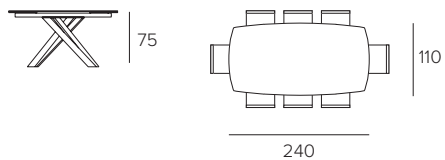

CICLONE FISSO / NON - EXTENDABLE

COD. TP1F6

L 240 P 100 H 75 cm

BOTTICELLA VETRO ONDULATO, VETRO DUNE E
VETRO CON STAMPA DIGITALE
BARRELL-SHAPED WAVY GLASS, DUNES GLASS
AND PRINTED GRAPHIC GLASS