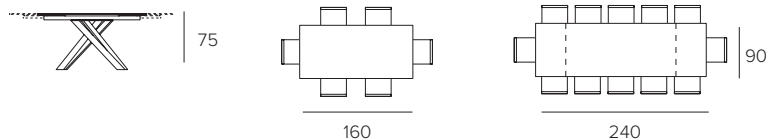

### COD. TA1G1

L 160 / 240 P 90 H 75 cm

RETTANGOLARE GRES  
RECTANGULAR GRES