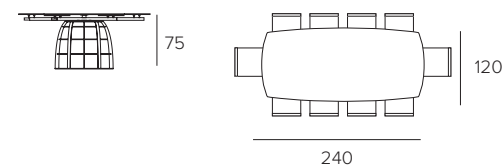

¡Descubre nuestra encimera giratoria!

COSMOS FISSO / NON - EXTENDABLE

COD. TP1E2

L 180 P 90 H 75 cm

BOTTICELLA GRES
BARREL-SHAPED GRES

COD. TP1E5

L 200 P 100 H 75 cm

BOTTICELLA GRES, VETRO ONDULATO E DUNE
BARREL-SHAPED GRES, DUNES AND WAVY GLAS

COD. TP1E4

L 240 P 110 H 75 cm

BOTTICELLA VETRO ONDULATO, VETRO DUNE
E VETRO CON STAMPA DIGITALE
BARRELL-SHAPED WAVY GLASS, DUNES GLASS
AND PRINTED GRAPHIC GLASS

COD. TP1E4

L 240 P 120 H 75 cm

BOTTICELLA GRES
BARREL-SHAPED GRES