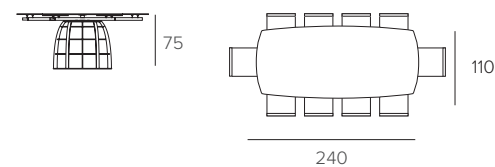

COSMOS

COSMOS ALLUNGABILE E GIREVOLE / EXTENDABLE AND ROTATING

COD. TA1E2

L 160 / 240 P 90 H 75 cm

BOTTICELLA GRES
BARREL-SHAPED GRES

Scopri il nostro piano girevole!

Discover our rotating top!

Découvrez notre plateau pivotant!

¡Descubre nuestra encimera giratoria!

COSMOS FISSO / NON - EXTENDABLE

COD. TP1E2

L 180 P 90 H 75 cm

BOTTICELLA GRES
BARREL-SHAPED GRES

COD. TP1E5

L 200 P 100 H 75 cm

BOTTICELLA GRES, VETRO ONDULATO E DUNE
BARREL-SHAPED GRES, DUNES AND WAVY GLAS

COD. TP1E4

L 240 P 110 H 75 cm

BOTTICELLA VETRO ONDULATO, VETRO DUNE
E VETRO CON STAMPA DIGITALE
BARRELL-SHAPED WAVY GLASS, DUNES GLASS
AND PRINTED GRAPHIC GLASS

COD. TP1E4

L 240 P 120 H 75 cm

BOTTICELLA GRES
BARREL-SHAPED GRES