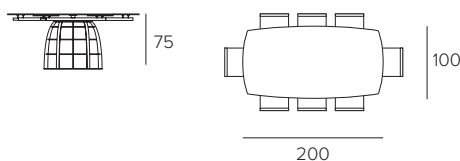

COSMOS

COSMOS ALLUNGABILE E GIREVOLE / EXTENDABLE AND ROTATING

COD. TA1E2

L 160 / 240 P 90 H 75 cm

BOTTICELLA GRES
BARREL-SHAPED GRES

Scopri il nostro piano girevole!

Discover our rotating top!

Découvrez notre plateau pivotant!

¡Descubre nuestra encimera giratoria!

COSMOS FISSO / NON - EXTENDABLE

COD. TP1E2

L 180 P 90 H 75 cm

BOTTICELLA GRES
BARREL-SHAPED GRES

COD. TP1E5

L 200 P 100 H 75 cm

BOTTICELLA GRES, VETRO ONDULATO E DUNE
BARREL-SHAPED GRES, DUNES AND WAVY GLAS

COD. TP1E4

L 240 P 110 H 75 cm

BOTTICELLA VETRO ONDULATO, VETRO DUNE
E VETRO CON STAMPA DIGITALE
BARRELL-SHAPED WAVY GLASS, DUNES GLASS
AND PRINTED GRAPHIC GLASS

COD. TP1E4

L 240 P 120 H 75 cm

BOTTICELLA GRES
BARREL-SHAPED GRES