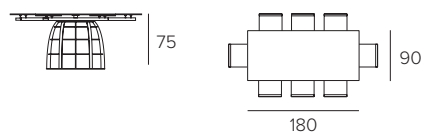

COSMOS

COSMOS ALLUNGABILE E GIREVOLE / EXTENDABLE AND ROTATING

COD. TA1E2

L 160 / 240 P 90 H 75 cm

BOTTICELLA GRES
BARREL-SHAPED GRES

Scopri il nostro piano girevole!

Discover our rotating top!

Découvrez notre plateau pivotant!

¡Descubre nuestra encimera giratoria!

COSMOS FISSO / NON - EXTENDABLE

COD. TP1E2

L 180 P 90 H 75 cm

BOTTICELLA GRES
BARREL-SHAPED GRES

COD. TP1E5

L 200 P 100 H 75 cm

BOTTICELLA GRES, VETRO ONDULATO E DUNE
BARREL-SHAPED GRES, DUNES AND WAVY GLAS

COD. TP1E4

L 240 P 110 H 75 cm

BOTTICELLA VETRO ONDULATO, VETRO DUNE
E VETRO CON STAMPA DIGITALE
BARRELL-SHAPED WAVY GLASS, DUNES GLASS
AND PRINTED GRAPHIC GLASS

COD. TP1E4

L 240 P 120 H 75 cm

BOTTICELLA GRES
BARREL-SHAPED GRES