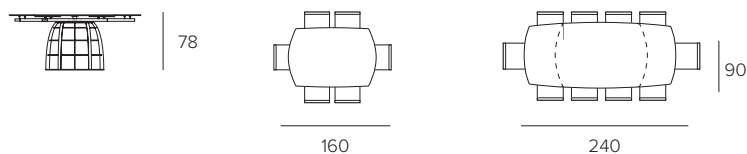

COSMOS

COSMOS ALLUNGABILE E GIREVOLE / EXTENDABLE AND ROTATING

COD. TA1E2

L 160 / 240 P 90 H 75 cm

BOTTICELLA GRES
BARREL-SHAPED GRES

Scopri il nostro piano girevole!

Discover our rotating top!

Découvrez notre plateau pivotant!

¡Descubre nuestra encimera giratoria!

COSMOS FISSO / NON - EXTENDABLE

COD. TP1E2

L 180 P 90 H 75 cm

BOTTICELLA GRES
BARREL-SHAPED GRES

COD. TP1E5

L 200 P 100 H 75 cm

BOTTICELLA GRES, VETRO ONDULATO E DUNE
BARREL-SHAPED GRES, DUNES AND WAVY GLAS

COD. TP1E4

L 240 P 110 H 75 cm

BOTTICELLA VETRO ONDULATO, VETRO DUNE
E VETRO CON STAMPA DIGITALE
BARRELL-SHAPED WAVY GLASS, DUNES GLASS
AND PRINTED GRAPHIC GLASS

COD. TP1E4

L 240 P 120 H 75 cm

BOTTICELLA GRES
BARREL-SHAPED GRES