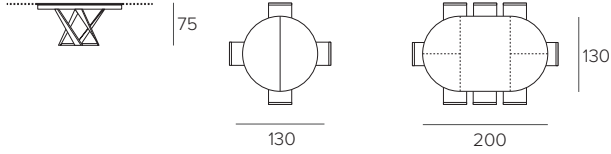

CRONOS

CRONOS ALLUNGABILE / EXTENDABLE

COD. TA1B0

L 130/200 P 130 H 75 cm

ROTONDO
ROUND

FINITURE / FINISHES

STRUTTURA
FRAME

METALLO / Metal

0108
BIANCO
WHITE

0110
NERO
BLACK

0122
GRAFITE
GRAPHITE

0139
TERRA
EARTH

PIANO
TOP

GRES LUCIDO / Glossy porcelain gres stoneware

3828/0108
CARRARA

GRES OPACO / Matt porcelain gres stoneware