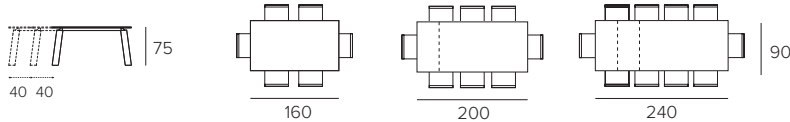

DEIMOS

DEIMOS ALLUNGABILE / EXTENDABLE

COD. TA191

L 130 / 165 / 200 P 85 H 75 cm

RETTANGOLARE
RECTANGULAR

COD. TA190

L 160 / 200 / 240 P 90 H 75 cm

RETTANGOLARE
RECTANGULAR