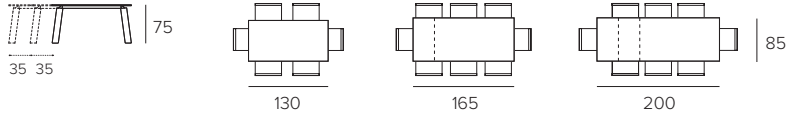

DEIMOS

DEIMOS ALLUNGABILE / EXTENDABLE

COD. TA191

L 130 / 165 / 200 P 85 H 75 cm

RETTANGOLARE
RECTANGULAR

COD. TA190

L 160 / 200 / 240 P 90 H 75 cm

RETTANGOLARE
RECTANGULAR