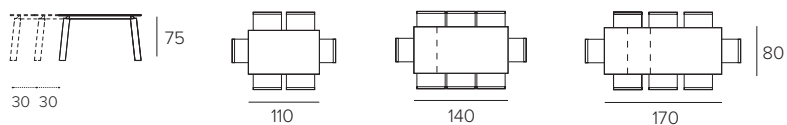

DEIMOS

DEIMOS ALLUNGABILE / EXTENDABLE

COD. TA1B7

L 110 / 170 P 80 H 75 cm

RETTANGOLARE
RECTANGULAR

DISPONIBILE SOLO STRUTTURA
PER PIANO PERSONALIZZATO.
ONLY STRUCTURE AVAILABLE FOR CUSTOM TOP.

FINITURE / FINISHES

STRUTTURA
FRAME

METALLO / Metal

0108
BIANCO
WHITE

0124
GHIACCIO
ICE GREY

0122
GRAFITE
GRAPHITE

0139
TERRA
EARTH

PIANO
TOP

GRES LUCIDO / Glossy porcelain gres stoneware

DEIMOS

DEIMOS ALLUNGABILE / EXTENDABLE

COD. TA191

L 130 / 165 / 200 P 85 H 75 cm

RETTANGOLARE
RECTANGULAR

COD. TA190

L 160 / 200 / 240 P 90 H 75 cm

RETTANGOLARE
RECTANGULAR