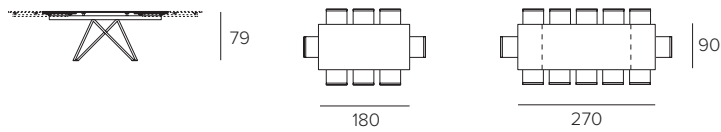

## DELTA ALLUNGABILE / EXTENDABLE

### COD. TA523

L 160 / 240 P 90 H 79 cm

RETTANGOLARE  
RECTANGULAR

### COD. TA519

L 180 / 270 P 90 H 75 cm

RETTANGOLARE  
RECTANGULAR