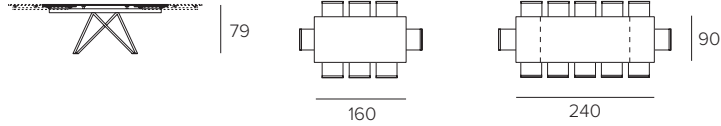

## DELTA ALLUNGABILE / EXTENDABLE

### COD. TA523

L 160 / 240 P 90 H 79 cm

RETTANGOLARE  
RECTANGULAR

### COD. TA519

L 180 / 270 P 90 H 75 cm

RETTANGOLARE  
RECTANGULAR