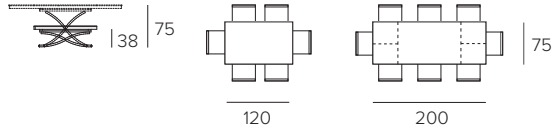

### COD. TA1E1

L 120 / 200 P 75 H 38 / 75 cm

RETTANGOLARE  
RECTANGULAR