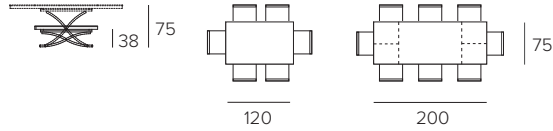

DIONE WOOD

DIONE WOOD ALLUNGABILE / EXTENDABLE

COD. TA1G8

L 120 / 200 P 75 H 35 / 75 cm

RETTANGOLARE
RECTANGULAR

FINITURE / FINISHES

STRUTTURA
FRAME

METALLO / Metal