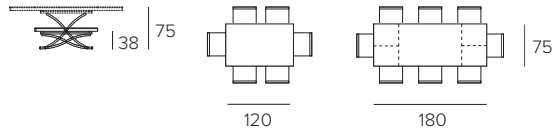

DIONE WOOD

DIONE WOOD ALLUNGABILE / EXTENDABLE

COD. TA1G8

L 120 / 180 P 75 H 35 / 75 cm

RETTANGOLARE
RECTANGULAR

FINITURE / FINISHES

STRUTTURA
FRAME

METALLO / Metal