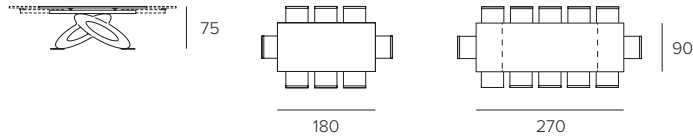

ECLIPSE

ECLIPSE ALLUNGABILE / EXTENDABLE

COD. TA402

L 180 / 270 P 90 H 75 cm

RETTANGOLARE GRES
RECTANGULAR PORCELAIN GRES

COD. TA400

L 200/300 P 100 H 75 cm

BOTTICELLA VETRO TRASPARENTE
BARREL-SHAPED TRANSPARENT GLASS

ECLIPSE FISSO / NON - EXTENDABLE

COD. TP402

L 180 P 90 H 75 cm

RETTANGOLARE GRES
RECTANGULAR GRES

COD. TP404

L 200 P 100 H 75 cm

BOTTICELLA LEGNO
BARREL-SHAPED WOOD

COD. TP400