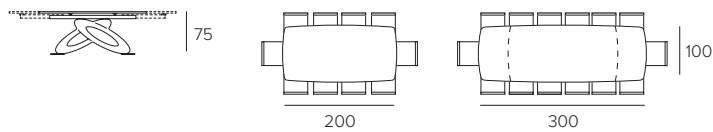

ECLIPSE

ECLIPSE ALLUNGABILE / EXTENDABLE

COD. TA402

L 180 / 270 P 90 H 75 cm

RETTANGOLARE GRES
RECTANGULAR PORCELAIN GRES

COD. TA400

L 200/300 P 100 H 75 cm

BOTTICELLA VETRO TRASPARENTE
BARREL-SHAPED TRANSPARENT GLASS

ECLIPSE FISSO / NON - EXTENDABLE

COD. TP402

L 180 P 90 H 75 cm

RETTANGOLARE GRES
RECTANGULAR GRES

COD. TP404

L 200 P 100 H 75 cm

BOTTICELLA LEGNO
BARREL-SHAPED WOOD

COD. TP400