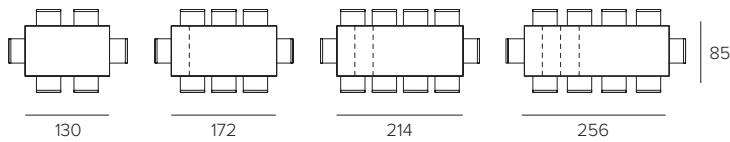

3825
SABBIA
SAND

EFESTO

EFESTO ALLUNGABILE / EXTENDABLE

COD. TA1F5

L 130 / 172 / 214 / 256 P 85 H 75 cm

RETTANGOLARE
RECTANGULAR

DISPONIBILE SOLO STRUTTURA
PER PIANO PERSONALIZZATO.
ONLY STRUCTURE AVAILABLE FOR CUSTOM TOP.