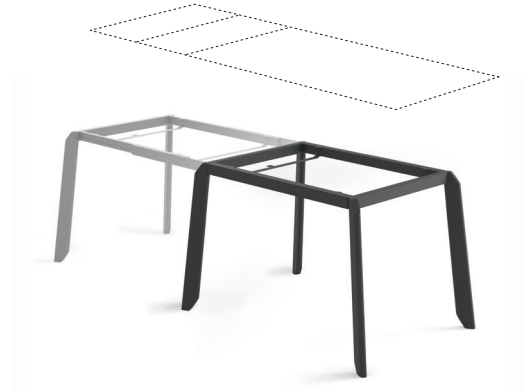

EFESTO

EFESTO ALLUNGABILE / EXTENDABLE

COD. TA1F4

L 110 / 145 / 180 / 215 P 80 H 75 cm

RETTANGOLARE
RECTANGULAR

**DISPONIBILE SOLO STRUTTURA
PER PIANO PERSONALIZZATO.**
ONLY STRUCTURE AVAILABLE FOR CUSTOM TOP.

FINITURE / FINISHES

STRUTTURA
FRAME

METALLO / Metal

0108
BIANCO
WHITE

0110
NERO
BLACK

0122
GRAFITE
GRAPHITE

0139
TERRA
EARTH

PIANO
TOP

3825
SABBIA
SAND

EFESTO

EFESTO ALLUNGABILE / EXTENDABLE

COD. TA1F5

L 130 / 172 / 214 / 256 P 85 H 75 cm

RETTANGOLARE
RECTANGULAR

DISPONIBILE SOLO STRUTTURA
PER PIANO PERSONALIZZATO.
ONLY STRUCTURE AVAILABLE FOR CUSTOM TOP.