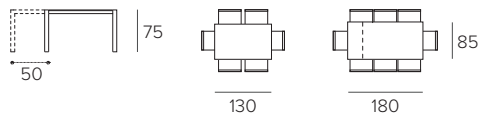

ENEA

ENEA ALLUNGABILE / EXTENDABLE

COD. TA1D9

L 130 / 180 P 85 H 75 cm

RETTANGOLARE
RECTANGULAR

FINITURE / FINISHES

STRUTTURA FRAME

METALLO / Metal